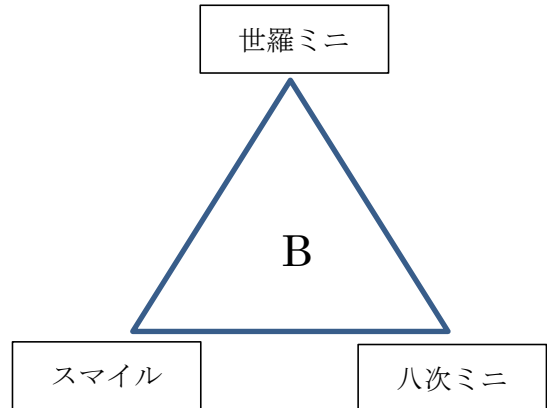

2016年度 Friendship Cup in 三次カルチャーセンター

	Aコート (運営室側)	Bコート (ステージ側)
9:00~10:00 (1)	十日市 - 神杉 34 18	★セラ - 八次 55 6
10:00~11:00 (2)	スマイル - 八次 14 45	★十日市 - 神杉 38 17
11:00~12:00 (3)	高陽 - 十日市 72 21	★スマイル - 八次 24 17
12:00~13:00 (4)	スマイル - セラ 12 50	★高陽 - 神杉 26 34
13:00~14:00 (5)	神杉 - 高陽 11 50	★スマイル - セラ 9 68
14:00~15:00 (6)	八次 - セラ 23 42	★十日市 - 高陽 36 14
15:20~16:20 決勝	高陽 - セラ 20 39	★十日市 - セラ 9 59

男子予選リーグ

女子予選リーグ

<成績>

男子の部

- 1位 セラMBC
- 2位 高陽ミニ
- 3位 十日市ミニ, 八次SHAG

特別賞

高陽ミニ女子

女子の部

- 1位 セラMBC
- 2位 十日市ミニ
- 3位 神杉ミニ, 東広島スマイルファイヤーフライズ